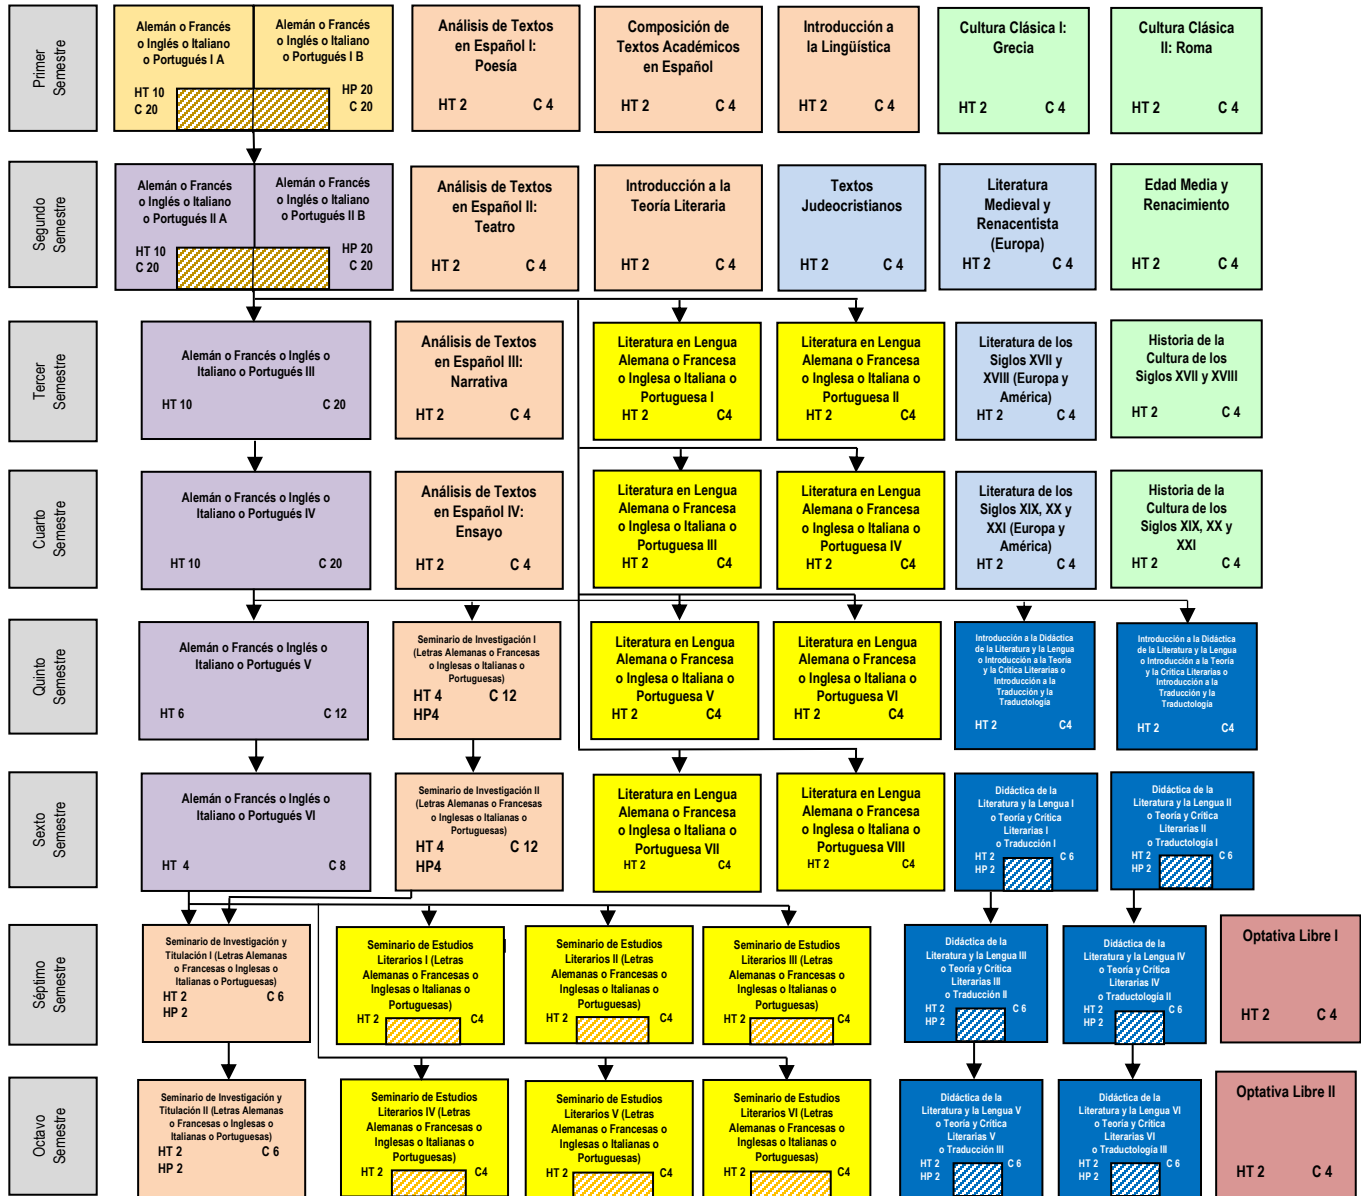

Letras Modernas Plan de Estudios 2020

PENSUM ACADÉMICO	2656/2976
TOTAL DE HORAS TEÓRICAS	2272/1952
TOTAL DE HORAS PRÁCTICAS	384/1024
TOTAL DE ASIGNATURAS	50
TOTAL DE CRÉDITOS	308

SERIACIÓN OBLIGATORIA →

- Las asignaturas no señaladas con seriación obligatoria, tienen seriación indicativa
- Es recomendable que el alumno curse las asignaturas en el orden que se indica en el mapa curricular